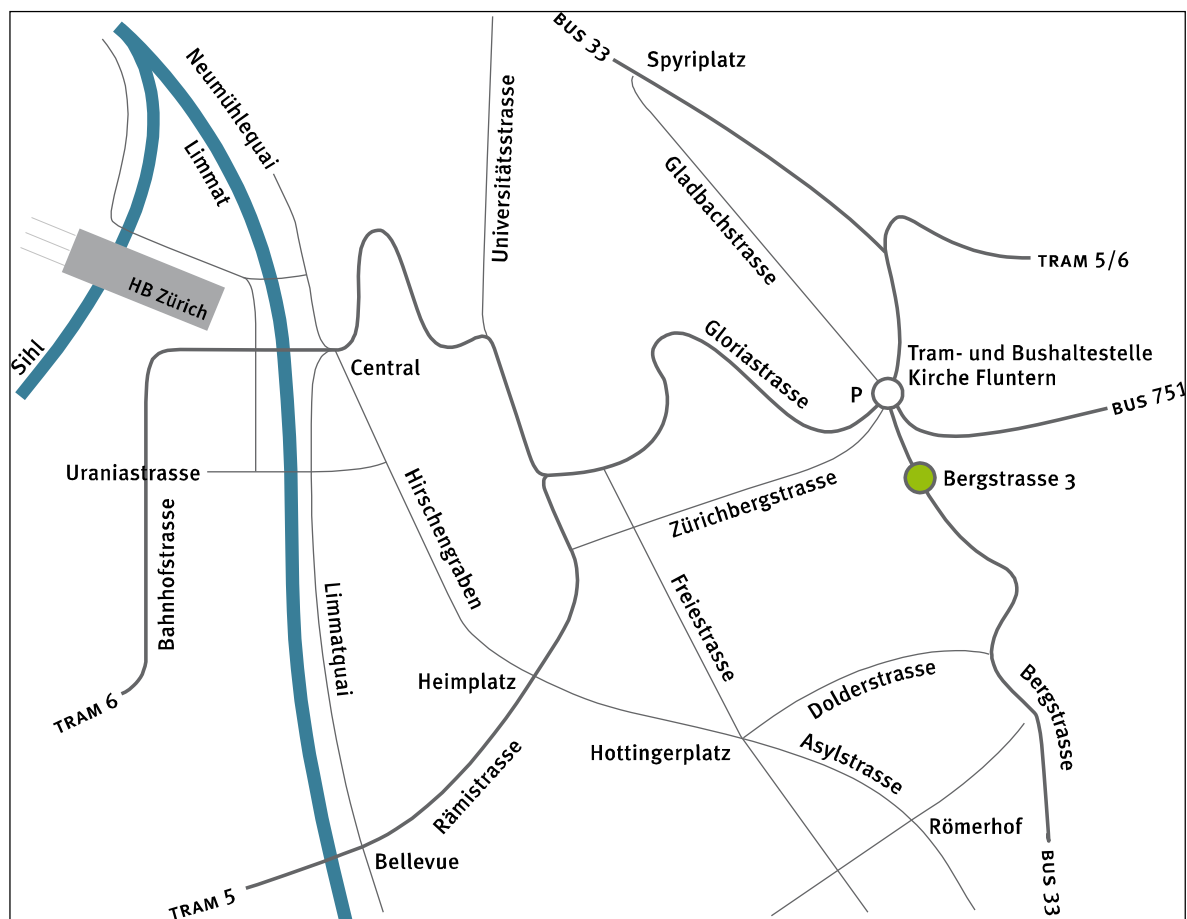

PSYCHOLOGISCHE PRAXIS HEINZ LANGEMANN

BERATUNG PSYCHOTHERAPIE SUPERVISION COACHING

Tram- und Bushaltestelle "Kirche Fluntern"
Tram 6 (ca. 10 Min. ab Hauptbahnhof),
Tram 5, Bus 33

Bus 751 von Dübendorf und Bahnhof Stettbach

Parkplätze: Parkhaus "Vorderberg",
blaue und weisse Zonen

Heinz Langemann, lic. phil.
Fachpsychologe FSP für Psychotherapie
und für Kinder- und Jugendpsychologie
eidg. anerkannter Psychotherapeut
Bergstrasse 3, 8044 Zürich - Fluntern
Telefon 044 - 262 23 27
heinz.langemann@psychologie.ch
www.psy-praxis.ch